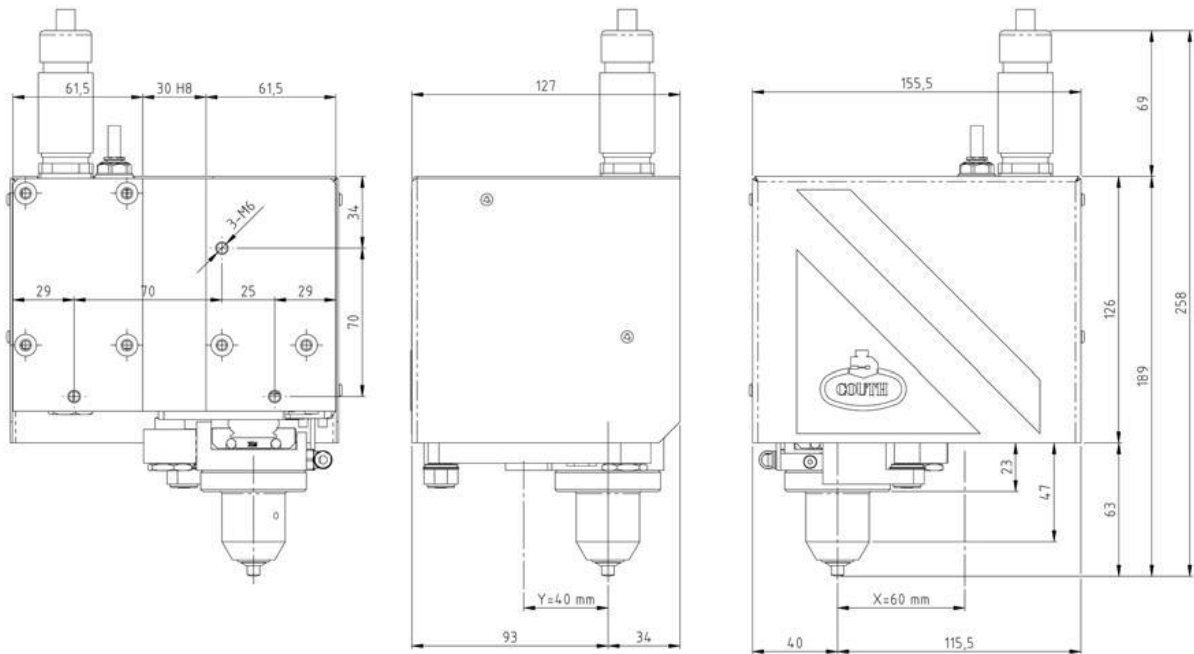

FATCAT FC U60

Wt.=6 Kg.

Notatki: